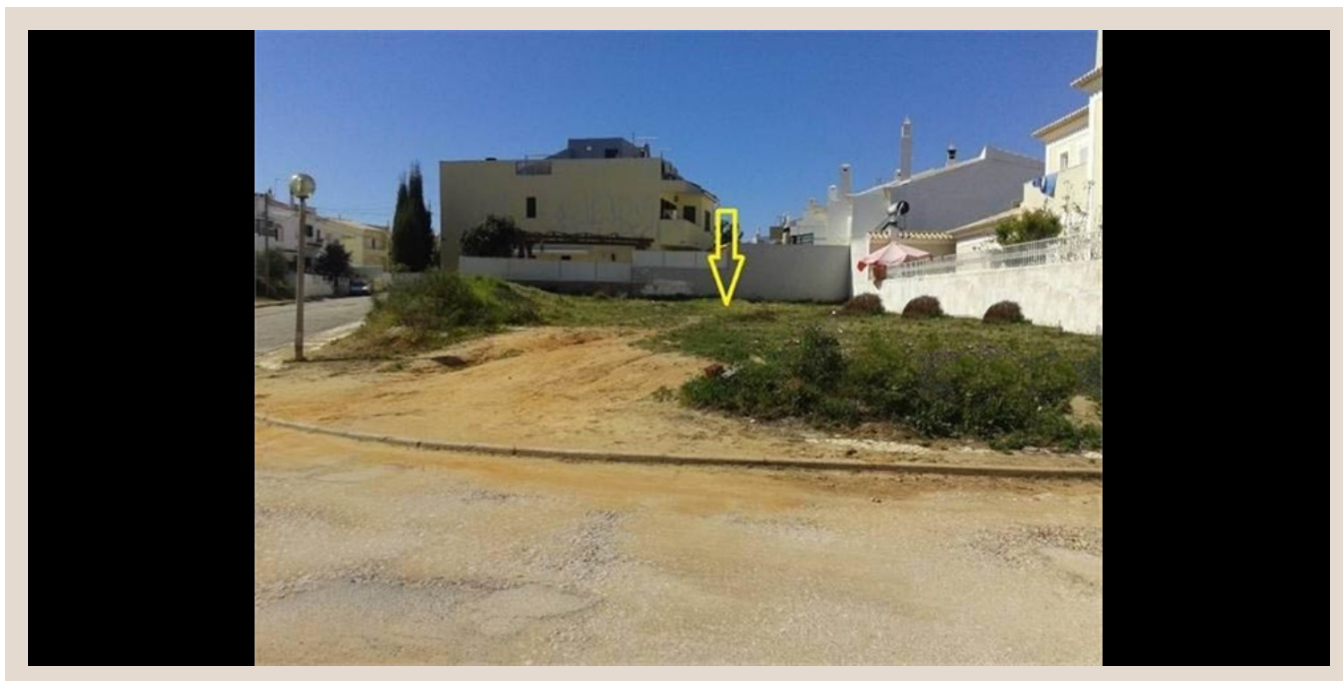

## Terreno - Villa - Bemposta - Algarve

Terreno para construção com uma area de 380 m<sup>2</sup>, sendo permitida a construção de uma moradia unifamiliar com uma área de implantação de 150 m<sup>2</sup> e área bruta de construção de 200 m<sup>2</sup>. O lote de terreno fica localizado a 10 minutos do centro de Portimão e 5 minutos da pitoresca vila de Alvor.