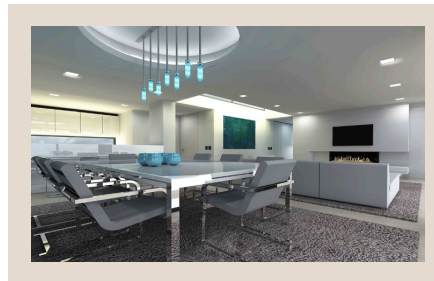

casaiberia
imobiliária

AMI 7513 | APEMIP 3881

750.000 EUR | Ref. 1125

Lote - Vivenda - Lagos - Algarve

Prestigiado projeto de 28 residências luxuosas, cada villa entregue ao nível requintado de acabamento incluindo jardins paisagísticos bem, uma piscina e jacuzzi situado no terraço permitindo-lhe apreciar a magnífica vista mar. E porque a segurança é um ponto fundamental temos para lhe oferecer o sistema integrado de domótica, portões de entrada elétrico, sistema de segurança individual, CCTV e estacionamento subterrâneo. EL