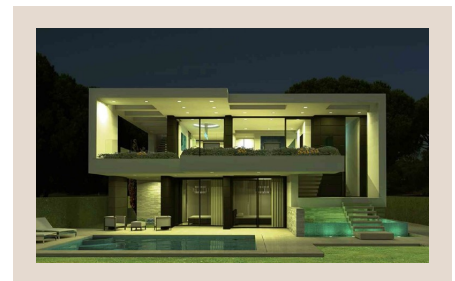

casaiberia
imobiliária

AMI 7513 | APEMIP 3881

750.000 EUR | Ref. 1125

Lote - Vivenda - Lagos - Algarve

Prestigiado projeto de 28 residências luxuosas, cada villa entregue ao nível requintado de acabamento incluindo jardins paisagísticos bem, uma piscina e jacuzzi situado no terraço permitindo-lhe apreciar a magnífica vista mar. E porque a segurança é um ponto fundamental temos para lhe oferecer o sistema integrado de domótica, portões de entrada elétrico, sistema de segurança individual, CCTV e estacionamento subterrâneo. EL