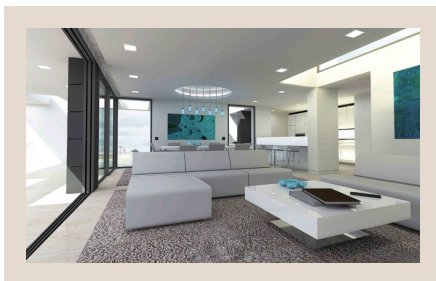

casaiberia
imobiliária

AMI 7513 | APEMIP 3881

750.000 EUR | Ref. 1125

Lote - Vivenda - Lagos - Algarve

Prestigiado projeto de 28 residências luxuosas, cada villa entregue ao nível requintado de acabamento incluindo jardins paisagísticos bem, uma piscina e jacuzzi situado no terraço permitindo-lhe apreciar a magnífica vista mar. E porque a segurança é um ponto fundamental temos para lhe oferecer o sistema integrado de domótica, portões de entrada elétrico, sistema de segurança individual, CCTV e estacionamento subterrâneo. EL