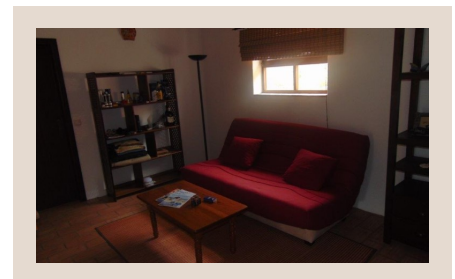

casaiberia
imobiliária

AMI 7513 | APEMIP 3881

225 000 EUR | Ref. 1263

3 Quartos - Casa de campo - Marmeleite - Algarve - Para venda

Encantadora casa de campo com 3 quartos inserida num terreno com vista para as colinas de Monchique. Vistas deslumbrantes sobre o campo. Um ambiente tranquilo e pacífico, apenas 20 minutos de carro da costa com algumas das mais belas praias, centros comerciais, bancos, médicos, dentista, supermercados, cafés e restaurantes. A barragem da "Bravura" com muitas possibilidades para caminhadas e desportos aquáticos apenas 2 km de distância. O imóvel é composto por: hall de entrada muito espaçoso, sala de estar de plano aberto (lareira de duas faces /recuperador de calor) e sala de jantar, acesso aos terraços cobertos, cozinha equipada com zona de pequeno almoço, 3 quartos, 2 casas de banho (chuveiro), barbecue e despensa. Excelente investimento! RB