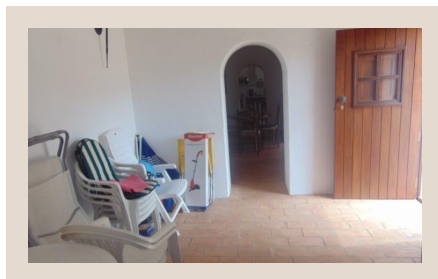

casaiberia
imobiliária

AMI 7513 | APEMIP 3881

225 000 EUR | Ref. 1263

3 Quartos - Casa de campo - Marmeleite - Algarve - Para venda

Encantadora casa de campo com 3 quartos inserida num terreno com vista para as colinas de Monchique. Vistas deslumbrantes sobre o campo. Um ambiente tranquilo e pacífico, apenas 20 minutos de carro da costa com algumas das mais belas praias, centros comerciais, bancos, médicos, dentista, supermercados, cafés e restaurantes. A barragem da "Bravura" com muitas possibilidades para caminhadas e desportos aquáticos apenas 2 km de distância. O imóvel é composto por: hall de entrada muito espaçoso, sala de estar de plano aberto (lareira de duas faces /recuperador de calor) e sala de jantar, acesso aos terraços cobertos, cozinha equipada com zona de pequeno almoço, 3 quartos, 2 casas de banho (chuveiro), barbecue e despensa. Excelente investimento! RB