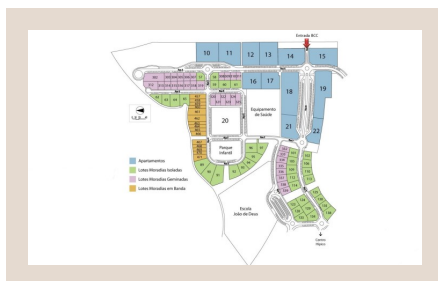

casaiberia
imobiliária

AMI 7513 | APEMIP 3881

380 000 EUR | Ref. 1516

Lote moradia – Belas – Sintra – Lisboa – Para venda

Lote para construção de moradia independente em empreendimento de luxo. Pode escolher de vários projetos disponíveis ou construir a moradia que imaginou. Está disponível o acompanhamento técnico de arquitetos e construtores com apoio desde a conceptualização à finalização do projeto. A sua moradia irá desfrutar de um empreendimento com todos os serviços desde golfe, spa, entre outras comodidades. O local de eleição para viver! RB

DETALHES

- **Área do terreno: 797m²**
- **Área bruta: 399m²**
- **Área da casa: 399m²**
- **Proximidade: Aeroporto, Serra, Praia, Campo golfe, Zona comercial, Restaurantes, Cidade, Campo**

Telefone: +351 282 381 727 | Email: info@casaiberia.com | www.casaiberia.com