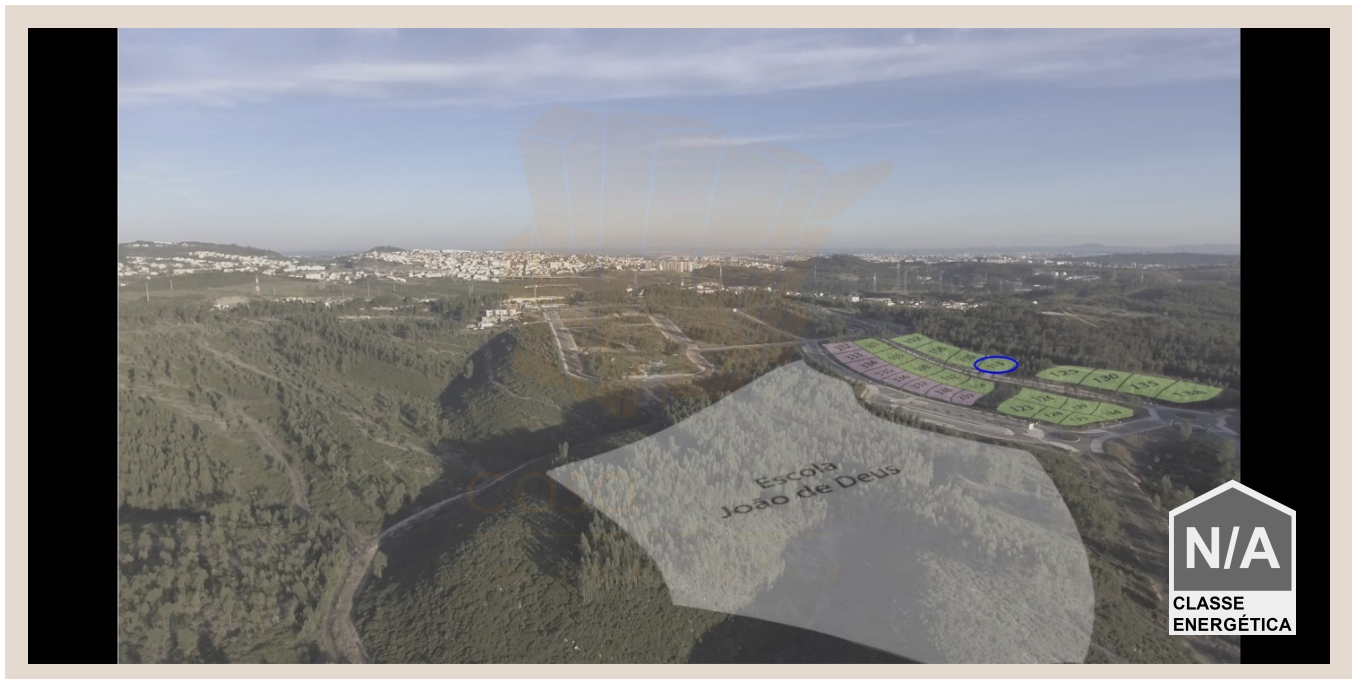

casaiberia
imobiliária

AMI 7513 | APEMIP 3881

380 000 EUR | Ref. 1516

Lote moradia – Belas – Sintra – Lisboa – Para venda

Lote para construção de moradia independente em empreendimento de luxo. Pode escolher de vários projetos disponíveis ou construir a moradia que imaginou. Está disponível o acompanhamento técnico de arquitetos e construtores com apoio desde a conceptualização à finalização do projeto. A sua moradia irá desfrutar de um empreendimento com todos os serviços desde golfe, spa, entre outras comodidades. O local de eleição para viver! RB

DETALHES

- **Área do terreno: 797m²**
- **Área bruta: 399m²**
- **Área da casa: 399m²**
- **Proximidade: Aeroporto, Serra, Praia, Campo golfe, Zona comercial, Restaurantes, Cidade, Campo**

Telefone: +351 282 381 727 | Email: info@casaiberia.com | www.casaiberia.com