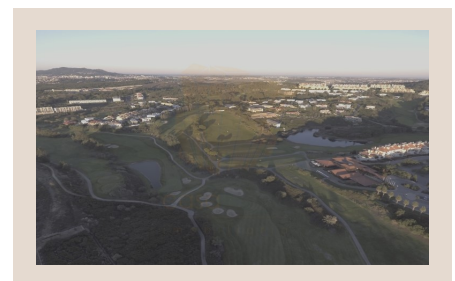

casaiberia
imobiliária

AMI 7513 | APEMIP 3881

380 000 EUR | Ref. 1516

Lote moradia – Belas – Sintra – Lisboa – Para venda

Lote para construção de moradia independente em empreendimento de luxo. Pode escolher de vários projetos disponíveis ou construir a moradia que imaginou. Está disponível o acompanhamento técnico de arquitetos e construtores com apoio desde a conceptualização à finalização do projeto. A sua moradia irá desfrutar de um empreendimento com todos os serviços desde golfe, spa, entre outras comodidades. O local de eleição para viver! RB

DETALHES

- **Área do terreno: 797m²**
- **Área bruta: 399m²**
- **Área da casa: 399m²**
- **Proximidade: Aeroporto, Serra, Praia, Campo golfe, Zona comercial, Restaurantes, Cidade, Campo**

Telefone: +351 282 381 727 | Email: info@casaiberia.com | www.casaiberia.com