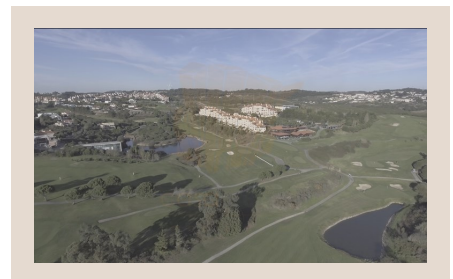

325 000 EUR | Ref. 1526

Lote - Moradia – Sintra – Centro

Lote para construção de moradia independente em empreendimento de luxo. Pode escolher de vários projetos disponíveis ou construir a moradia que imaginou. Está disponível o acompanhamento técnico de arquitetos e construtores com apoio desde a conceptualização à finalização do projeto. A sua moradia irá desfrutar de um empreendimento com todos os serviços desde golfe, spa, entre outras comodidades. O local de eleição para viver!

DETALHES

- Área do terreno: 706m²
- Área bruta: 353m²
- Área da casa: 169m²
- Proximidade: Aeroporto, Serra, Praia, Campo golfe, Zona comercial, Restaurantes, Cidade, Campo