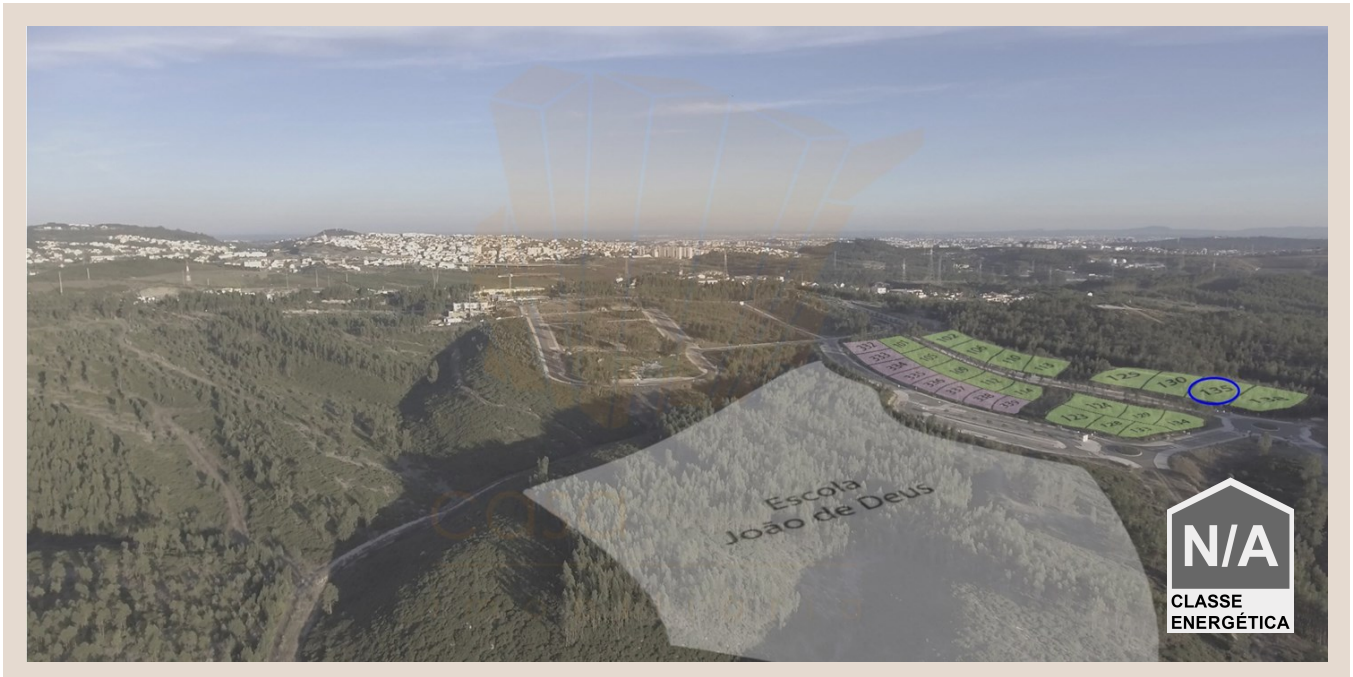

325 000 EUR | Ref. 1526

Lote - Moradia – Sintra – Centro

Lote para construção de moradia independente em empreendimento de luxo. Pode escolher de vários projetos disponíveis ou construir a moradia que imaginou. Está disponível o acompanhamento técnico de arquitetos e construtores com apoio desde a conceptualização à finalização do projeto. A sua moradia irá desfrutar de um empreendimento com todos os serviços desde golfe, spa, entre outras comodidades. O local de eleição para viver!

DETALHES

- Área do terreno: 706m²
- Área bruta: 353m²
- Área da casa: 169m²
- Proximidade: Aeroporto, Serra, Praia, Campo golfe, Zona comercial, Restaurantes, Cidade, Campo