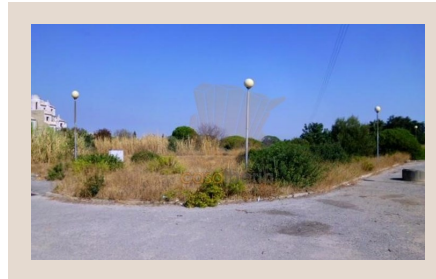

casaiberia
imobiliária

AMI 7513 | APEMIP 3881

105 000 EUR | Ref. 2013

Lote - Moradia - Porches - Algarve

Lote Urbano para a construção de uma moradia sito freguesia de Porches, em Lagoa. Localiza-se numa zona residencial, inserido num loteamento, possuindo todas as infraestruturas, a cinco minutos da praia. Não perca esta oportunidade