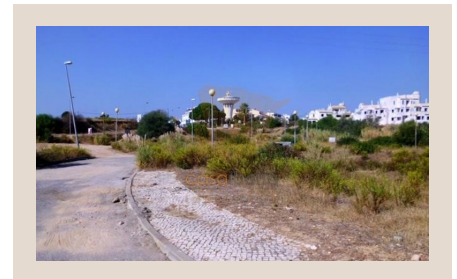

casaiberia
imobiliária

AMI 7513 | APEMIP 3881

105 000 EUR | Ref. 2013

Lote - Moradia - Porches - Algarve

Lote Urbano para a construção de uma moradia sito freguesia de Porches, em Lagoa. Localiza-se numa zona residencial, inserido num loteamento, possuindo todas as infraestruturas, a cinco minutos da praia. Não perca esta oportunidade