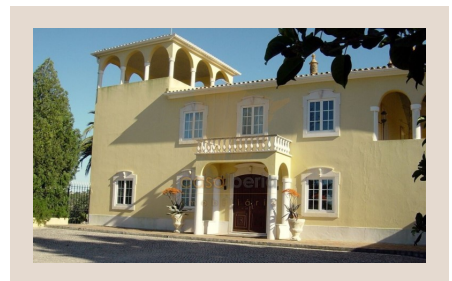

casaiberia
imobiliária

AMI 7513 | APEMIP 3881

1 800 000 EUR | Ref. 2112

7 Quartos - Quinta - Porches - Algarve

Majestosa quinta com moradia em estilo da Toscana, localizada numa propriedade com jardim, vinha, amendoeiras e alfarrobeiras. Perto da costa algarvia, num lugar reservado de fácil acesso, com privacidade e vista panorâmica maravilhosa sobre a paisagem circundante. Destaca-se pelo requinte nos acabamentos e qualidade de construção e equipamentos. Esta luxuosa propriedade, possui alto nível de conforto, o que só é possível pela grande exigência na seleção dos materiais utilizados e no rigor da sua aplicação. Casa principal: 2 salas (ambas com lareira), 1 sala de jantar, 1 cozinha espaçosa, 4 quartos, 3 casas de banho, 1 despensa com lavatório e WC, 4 terraços, 3 deles cobertos, com vista panorâmica. Casa de hóspedes (46 m²): 1 quarto, 1 casa de banho, sala de estar, cozinha. Anexo com kitchenette, 2 quartos, quarto de banho

DETALHES

- Área do terreno: 112018m²
- Área bruta: 586m²
- Área da casa: 570m²
- Quarto(s): 7
- Casa(s) de banho: 7
- Garagem
- Construção: 1991
- Proximidade: Aeroporto, Serra, Praia, Campo golfe, Restaurantes, Cidade, Campo