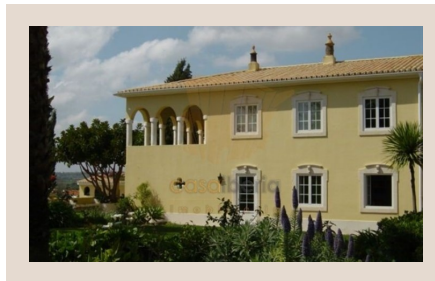

casaiberia
imobiliária

AMI 7513 | APEMIP 3881

1 800 000 EUR | Ref. 2112

7 Quartos - Quinta - Porches - Algarve

Majestosa quinta com moradia em estilo da Toscana, localizada numa propriedade com jardim, vinha, amendoeiras e alfarrobeiras. Perto da costa algarvia, num lugar reservado de fácil acesso, com privacidade e vista panorâmica maravilhosa sobre a paisagem circundante. Destaca-se pelo requinte nos acabamentos e qualidade de construção e equipamentos. Esta luxuosa propriedade, possui alto nível de conforto, o que só é possível pela grande exigência na seleção dos materiais utilizados e no rigor da sua aplicação. Casa principal: 2 salas (ambas com lareira), 1 sala de jantar, 1 cozinha espaçosa, 4 quartos, 3 casas de banho, 1 despensa com lavatório e WC, 4 terraços, 3 deles cobertos, com vista panorâmica. Casa de hóspedes (46 m²): 1 quarto, 1 casa de banho, sala de estar, cozinha. Anexo com kitchenette, 2 quartos, quarto de banho

DETALHES

- Área do terreno: 112018m²
- Área bruta: 586m²
- Área da casa: 570m²
- Quarto(s): 7
- Casa(s) de banho: 7
- Garagem
- Construção: 1991
- Proximidade: Aeroporto, Serra, Praia, Campo golfe, Restaurantes, Cidade, Campo