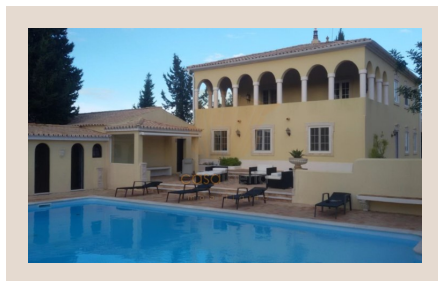

casaiberia
imobiliária

AMI 7513 | APEMIP 3881

1 800 000 EUR | Ref. 2112

7 Quartos - Quinta - Porches - Algarve

Majestosa quinta com moradia em estilo da Toscana, localizada numa propriedade com jardim, vinha, amendoeiras e alfarrobeiras. Perto da costa algarvia, num lugar reservado de fácil acesso, com privacidade e vista panorâmica maravilhosa sobre a paisagem circundante. Destaca-se pelo requinte nos acabamentos e qualidade de construção e equipamentos. Esta luxuosa propriedade, possui alto nível de conforto, o que só é possível pela grande exigência na seleção dos materiais utilizados e no rigor da sua aplicação. Casa principal: 2 salas (ambas com lareira), 1 sala de jantar, 1 cozinha espaçosa, 4 quartos, 3 casas de banho, 1 despensa com lavatório e WC, 4 terraços, 3 deles cobertos, com vista panorâmica. Casa de hóspedes (46 m²): 1 quarto, 1 casa de banho, sala de estar, cozinha. Anexo com kitchenette, 2 quartos, quarto de banho

DETALHES

- Área do terreno: 112018m²
- Área bruta: 586m²
- Área da casa: 570m²
- Quarto(s): 7
- Casa(s) de banho: 7
- Garagem
- Construção: 1991
- Proximidade: Aeroporto, Serra, Praia, Campo golfe, Restaurantes, Cidade, Campo