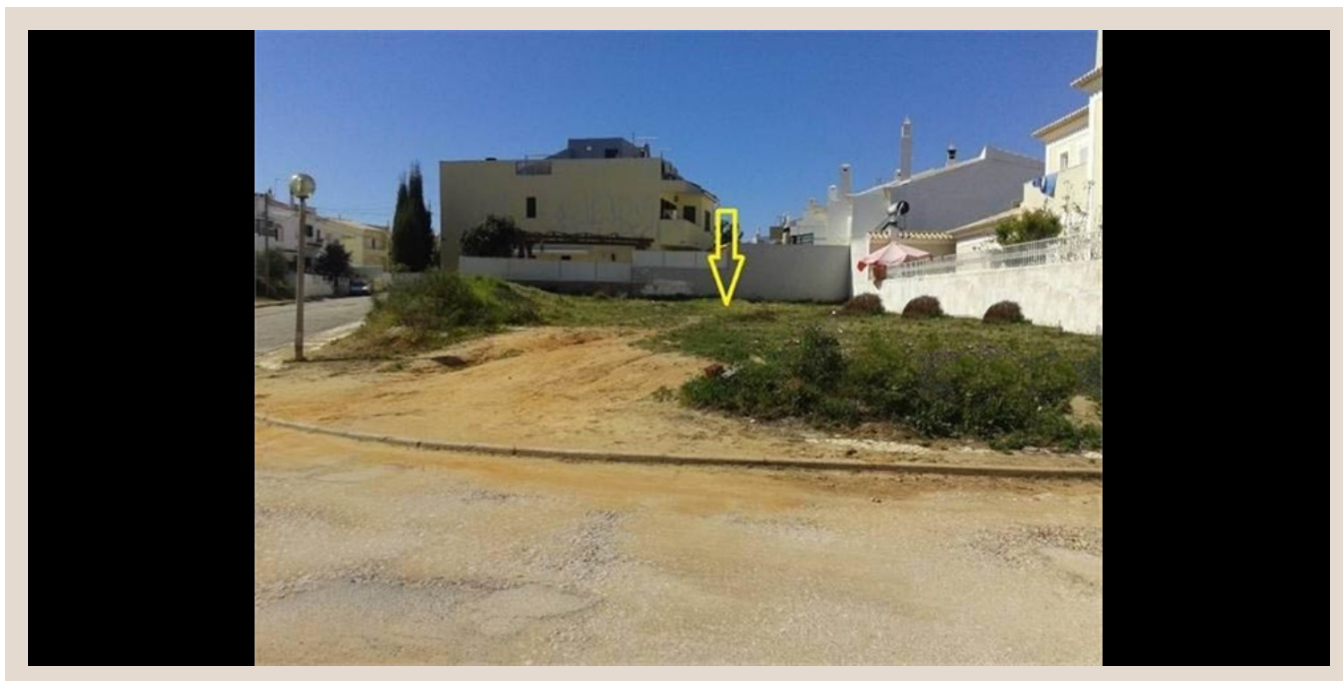

casaiberia
imobiliária

AMI 7513 | APEMIP 3881

90 000 EUR | Ref. 2163

Terreno - Villa - Bemposta - Algarve

Terreno para construção com uma área de 380 m², sendo permitida a construção de uma moradia unifamiliar com uma área de implantação de 150 m² e área bruta de construção de 200 m². O lote de terreno fica localizado a 10 minutos do centro de Portimão e 5 minutos da pitoresca vila de Alvor.