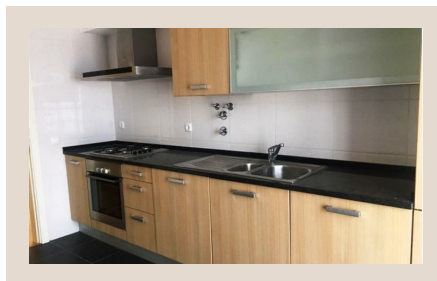

casaiberia
imobiliária

AMI 7513 | APEMIP 3881

152 000 EUR | Ref. 2213

2 Quartos - Apartamento - Lagoa -Algarve

Apartamento T2 novo. Composto por hall de entrada, cozinha totalmente equipada, sala ampla, 2 quartos, sendo 1 em suite, casa de banho completa, arrecadação e 1 lugar de estacionamento. Este apartamento tem ainda terraço com 23 m², pré-instalação de ar condicionado, vídeo porteiro e porta blindada.

DETALHES

- Área bruta: 137,37m²
- Área da casa: 82,09m²
- Quarto(s): 2
- Casa(s) de banho: 2
- Construção: 2016
- Proximidade: Zona comercial, Restaurantes, Cidade
- Cozinha equipada

Telefone: +351 282 381 727 | Email: info@casaiberia.com | www.casaiberia.com