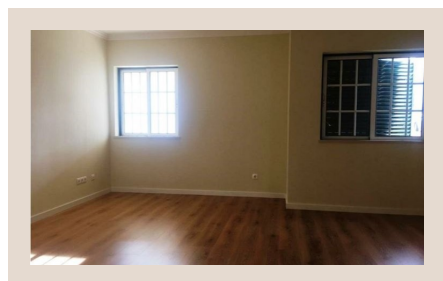

casaiberia
imobiliária

AMI 7513 | APEMIP 3881

152 000 EUR | Ref. 2213

2 Quartos - Apartamento - Lagoa -Algarve

Apartamento T2 novo. Composto por hall de entrada, cozinha totalmente equipada, sala ampla, 2 quartos, sendo 1 em suite, casa de banho completa, arrecadação e 1 lugar de estacionamento. Este apartamento tem ainda terraço com 23 m², pré-instalação de ar condicionado, vídeo porteiro e porta blindada.

DETALHES

- Área bruta: 137,37m²
- Área da casa: 82,09m²
- Quarto(s): 2
- Casa(s) de banho: 2
- Construção: 2016
- Proximidade: Zona comercial, Restaurantes, Cidade
- Cozinha equipada

Telefone: +351 282 381 727 | Email: info@casaiberia.com | www.casaiberia.com