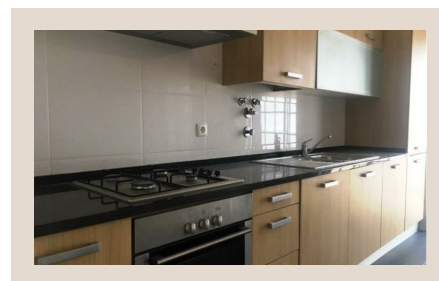

casaiberia
imobiliária

AMI 7513 | APEMIP 3881

152 000 EUR | Ref. 2213

2 Quartos - Apartamento - Lagoa -Algarve

Apartamento T2 novo. Composto por hall de entrada, cozinha totalmente equipada, sala ampla, 2 quartos, sendo 1 em suite, casa de banho completa, arrecadação e 1 lugar de estacionamento. Este apartamento tem ainda terraço com 23 m², pré-instalação de ar condicionado, vídeo porteiro e porta blindada.

DETALHES

- Área bruta: 137,37m²
- Área da casa: 82,09m²
- Quarto(s): 2
- Casa(s) de banho: 2
- Construção: 2016
- Proximidade: Zona comercial, Restaurantes, Cidade
- Cozinha equipada

Telefone: +351 282 381 727 | Email: info@casaiberia.com | www.casaiberia.com