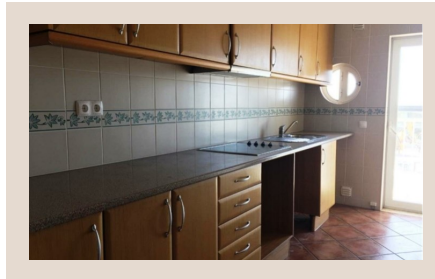

casaiberia
imobiliária

AMI 7513 | APEMIP 3881

142 000 EUR | Ref. 2262

1 Quarto - Apartamento - Guia - Algarve

Apartamento t1 no primeiro andar com lugar de estacionamento em garagem, inserido num condomínio fechado com acesso a 2 piscinas, jardins e parque infantil. Apartamento composto por 1 quarto com roupeiro, 1 sala de estar, casa de banho completa, cozinha e terraço. Está ainda equipado com ar condicionado, estores eléctricos, caldeira, placa e exaustor. Fica a 5 minutos das praias da Galé e Salgados, e de campos de golfe. Excelente oportunidade! Fotografias ilustrativas.