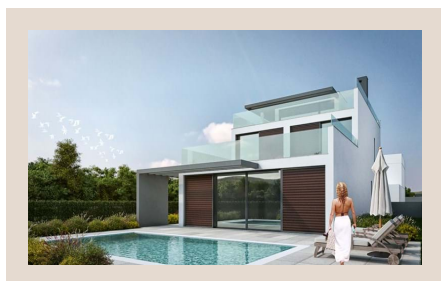

casaiberia
imobiliária

AMI 7513 | APEMIP 3881

690 000 EUR | Ref. 2342

3 Quartos - Moradia - Tavira - Algarve

Moradia moderna com vista para o mar e a poucos minutos da praia. A mesma é constituída por 2 pisos e um terraço parcialmente coberto. No piso térreo temos um hall de entrada; uma cozinha, sala de estar e jantar em plano aberto, 2 casas de banho e um quarto em suite. No primeiro andar existem 2 quartos em suite com uma varanda em comum. Num dos quartos existe um closet. No exterior existe uma piscina e um carport.

Fotos meramente ilustrativas para qualidade de acabamentos !

DETALHES

- Área do terreno: 365,37m²
- Área bruta: 316,82m²
- Área da casa: 178,5m²
- Quarto(s): 3
- Casa(s) de banho: 2
- Construção: 2020
- Proximidade: Serra, Praia, Zona comercial, Restaurantes, Cidade, Campo, Farmácia, Transportes Públicos, Escolas