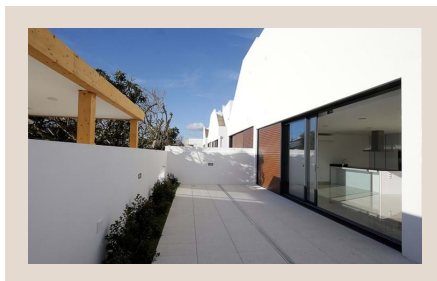

casaiberia
imobiliária

AMI 7513 | APEMIP 3881

690 000 EUR | Ref. 2342

3 Quartos - Moradia - Tavira - Algarve

Moradia moderna com vista para o mar e a poucos minutos da praia. A mesma é constituída por 2 pisos e um terraço parcialmente coberto. No piso térreo temos um hall de entrada; uma cozinha, sala de estar e jantar em plano aberto, 2 casas de banho e um quarto em suite. No primeiro andar existem 2 quartos em suite com uma varanda em comum. Num dos quartos existe um closet. No exterior existe uma piscina e um carport.

Fotos meramente ilustrativas para qualidade de acabamentos !

DETALHES

- Área do terreno: 365,37m²
- Área bruta: 316,82m²
- Área da casa: 178,5m²
- Quarto(s): 3
- Casa(s) de banho: 2
- Construção: 2020
- Proximidade: Serra, Praia, Zona comercial, Restaurantes, Cidade, Campo, Farmácia, Transportes Públicos, Escolas