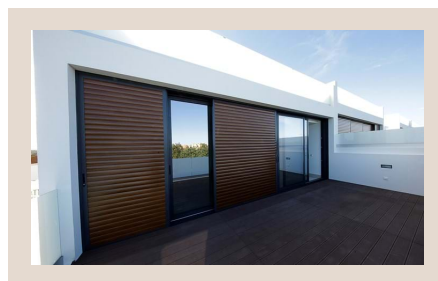

casaiberia
imobiliária

AMI 7513 | APEMIP 3881

690 000 EUR | Ref. 2342

3 Quartos - Moradia - Tavira - Algarve

Moradia moderna com vista para o mar e a poucos minutos da praia. A mesma é constituída por 2 pisos e um terraço parcialmente coberto. No piso térreo temos um hall de entrada; uma cozinha, sala de estar e jantar em plano aberto, 2 casas de banho e um quarto em suite. No primeiro andar existem 2 quartos em suite com uma varanda em comum. Num dos quartos existe um closet. No exterior existe uma piscina e um carport.

Fotos meramente ilustrativas para qualidade de acabamentos !

DETALHES

- Área do terreno: 365,37m²
- Área bruta: 316,82m²
- Área da casa: 178,5m²
- Quarto(s): 3
- Casa(s) de banho: 2
- Construção: 2020
- Proximidade: Serra, Praia, Zona comercial, Restaurantes, Cidade, Campo, Farmácia, Transportes Públicos, Escolas