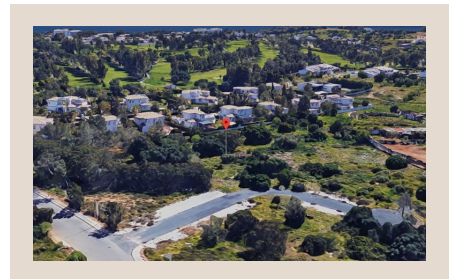

casaiberia
imobiliária

AMI 7513 | APEMIP 3881

2 580 000 EUR | Ref. 2356

Lote - Alvor - Algarve

Lote de terreno destinado a construção urbana, com uma zona envolvente de cariz turístico composta por várias moradias já construídas. De excelentes acessos, localizado entre Alvor e Portimão. A menos de 2 km de campos de Golf, e a cerca de 5 minutos de várias praias.

DETALHES

- Área do terreno: 10100m²
- Área bruta: 5980m²
- Área da casa: 4120m²
- Proximidade: Praia, Campo golfe, Zona comercial, Restaurantes, Cidade, Campo, Transportes Públicos, Escolas

Telefone: 912818818 | Email: info@casaiberia.com | www.casaiberia.com