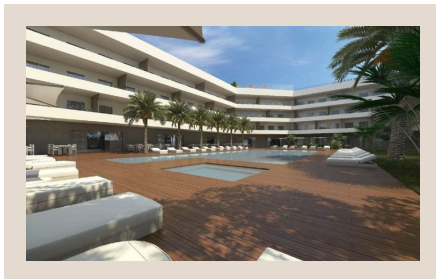

casaiberia
imobiliária

AMI 7513 | APEMIP 3881

2 580 000 EUR | Ref. 2356

Lote - Alvor - Algarve

Lote de terreno destinado a construção urbana, com uma zona envolvente de cariz turístico composta por várias moradias já construídas. De excelentes acessos, localizado entre Alvor e Portimão. A menos de 2 km de campos de Golf, e a cerca de 5 minutos de várias praias.