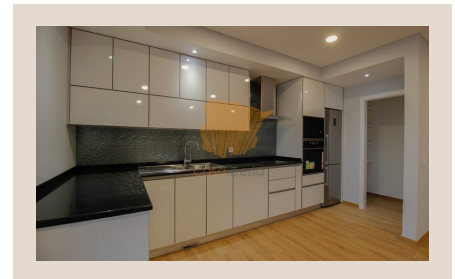

casaiberia
imobiliária

AMI 7513 | APEMIP 3881

255 000 EUR | Ref. 2559

2 Quartos - Apartamento - Centro - Lagos

Apartamento T2 novo, localizado no centro de Lagos a curta distância da praia e da Marina. De construção e acabamentos de alta qualidade o apartamento oferece 2 quartos, um deles em suite, cozinha equipada, despensa e sala com acesso directo à varanda com barbecue. Na cobertura encontramos os painéis solares, 2 jacuzzis e uma magnífica vista cidade. Excelente relação qualidade / preço.