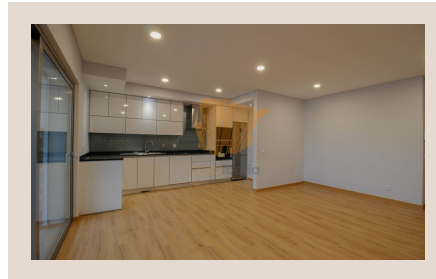

casaiberia
imobiliária

AMI 7513 | APEMIP 3881

255 000 EUR | Ref. 2559

2 Quartos - Apartamento - Centro - Lagos

Apartamento T2 novo, localizado no centro de Lagos a curta distância da praia e da Marina. De construção e acabamentos de alta qualidade o apartamento oferece 2 quartos, um deles em suite, cozinha equipada, despensa e sala com acesso directo à varanda com barbecue. Na cobertura encontramos os painéis solares, 2 jacuzzis e uma magnífica vista cidade. Excelente relação qualidade / preço.

DETALHES

- Área bruta: 114,4m²
- Área da casa: 101,7m²
- Quarto(s): 2
- Casa(s) de banho: 2
- Construção: 2019
- Proximidade: Praia, Campo golfe, Zona comercial, Restaurantes, Cidade, Hospital, Farmácia, Transportes Públicos, Escolas