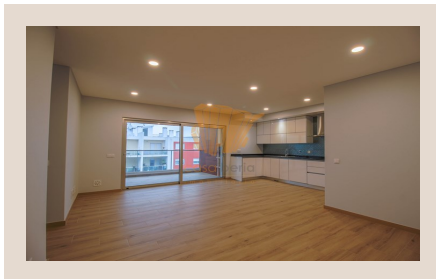

casaiberia
imobiliária

AMI 7513 | APEMIP 3881

255 000 EUR | Ref. 2559

2 Quartos - Apartamento - Centro - Lagos

Apartamento T2 novo, localizado no centro de Lagos a curta distância da praia e da Marina. De construção e acabamentos de alta qualidade o apartamento oferece 2 quartos, um deles em suite, cozinha equipada, despensa e sala com acesso directo à varanda com barbecue. Na cobertura encontramos os painéis solares, 2 jacuzzis e uma magnífica vista cidade. Excelente relação qualidade / preço.

DETALHES

- Área bruta: 114,4m²
- Área da casa: 101,7m²
- Quarto(s): 2
- Casa(s) de banho: 2
- Construção: 2019
- Proximidade: Praia, Campo golfe, Zona comercial, Restaurantes, Cidade, Hospital, Farmácia, Transportes Públicos, Escolas