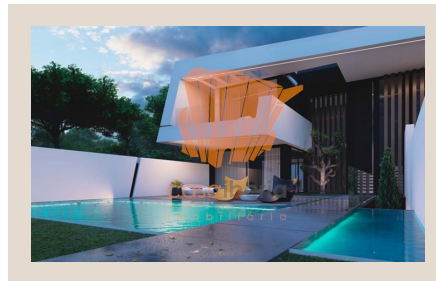

casaiberia
imobiliária

AMI 7513 | APEMIP 3881

1 445 000 EUR | Ref. 3491

5 Quartos - Moradia em banda - Vilamoura - Loulé

Moradias em Banda de design único e de linhas modernas com piscinas privadas, a uma curta distância da Marina de Vilamoura e do campo de golf de Vila Sol. O rés do chão é composto por hall de entrada, vestiário, sala de estar / jantar, cozinha totalmente equipada e quarto em suite. O primeiro andar é composto por duas suites e um terraço privado. O terraço do último piso possui uma grande área de estar, jacuzzi e espaço para banhos de sol. A cave tem muita luz natural e dispõe de zona de estar / sala de cinema, garagem, vestiário e arrecadação. As áreas exteriores incluem piscina privada, zona ajardinada e deck na piscina.

DETALHES

- Área do terreno: 371,95m²
- Área bruta: 381,95m²
- Área da casa: 280,42m²
- Quarto(s): 5
- Casa(s) de banho: 7
- Garagem
- Construção: 2020
- Proximidade: Praia, Campo golfe, Zona comercial, Restaurantes, Cidade, Campo,